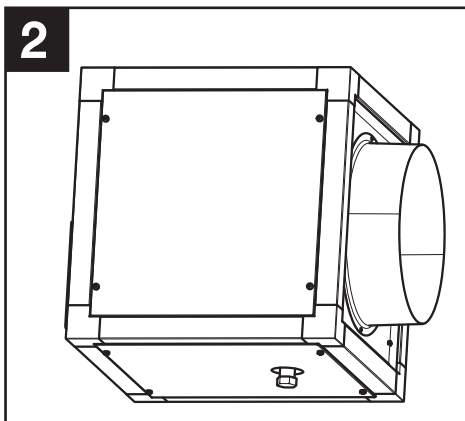

Adattatore flessibile circolare Round flexible adapter

VORT QBK-SAL KC 315	25.063
VORT QBK-SAL KC 355	25.064
VORT QBK-SAL KC 400	25.065
VORT QBK-SAL KC 500	25.066
VORT QBK-SAL KC 560	25.067