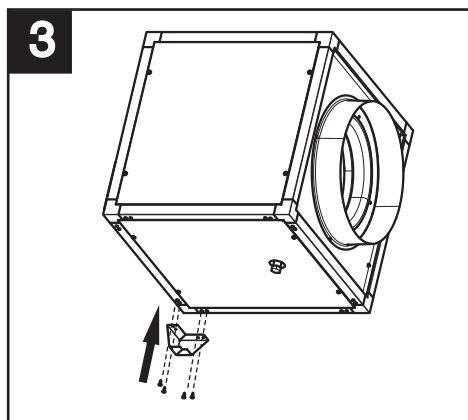

Piedi in metallo

Mounting feet

VORT QBK-SAL KC 500	24.144
VORT QBK-SAL KC 560	24.144