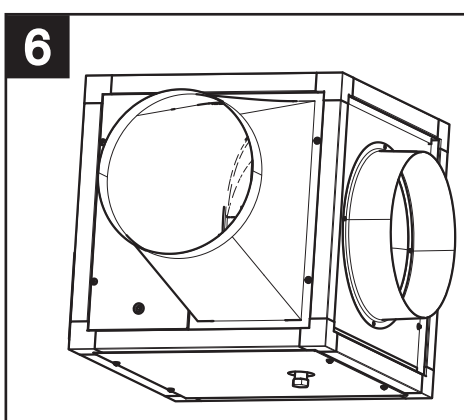

Raccordo rettangolare/tondo

Circular discharge adaptor

VORT QBK-SAL KC 315	24.184
VORT QBK-SAL KC 355	24.185
VORT QBK-SAL KC 400	24.186
VORT QBK-SAL KC 500	24.187
VORT QBK-SAL KC 560	24.135