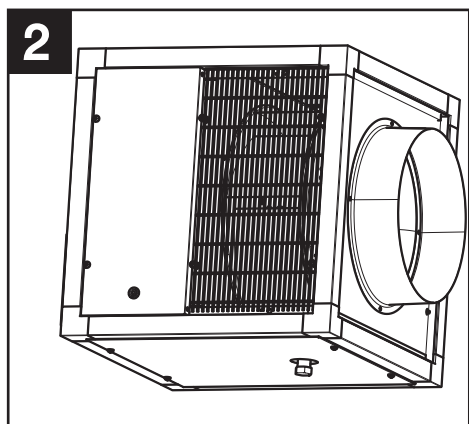

Soffietto rettangolare/tondo Rectangular-round flexible adapter

VORT QBK-SAL KC 315	21.102
VORT QBK-SAL KC 355	21.103
VORT QBK-SAL KC 400	21.104
VORT QBK-SAL KC 500	21.105
VORT QBK-SAL KC 560	21.106