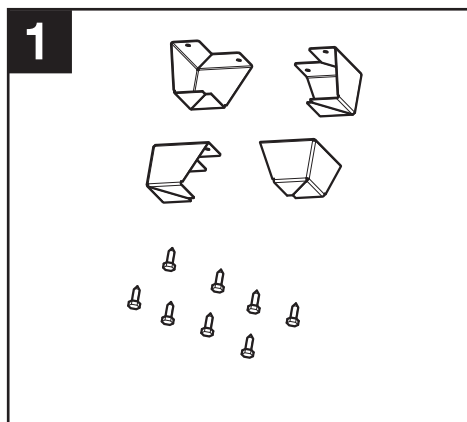

VORTICE ELETTROSOCIALI S.p.A.
Strada Cerca, 2 - frazione di Zoate
20067 TRIBIANO (MI)
Tel. (+39) 02-90.69.91
Fax (+39) 02-90.64.625
ITALIA

Piedi in metallo

Mounting feet

VORT QBK-SAL KC 315	24.204
VORT QBK-SAL KC 355	24.204
VORT QBK-SAL KC 400	24.204