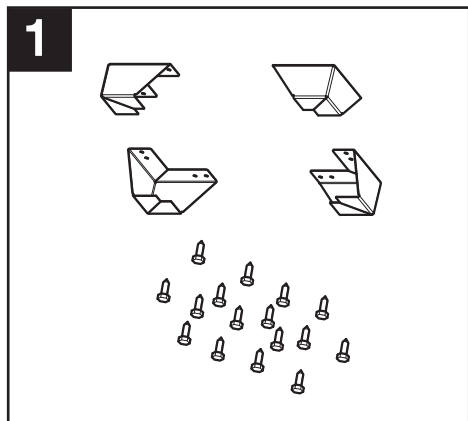

Piedi in metallo

Mounting feet

VORT QBK-SAL KC 500	24.144
VORT QBK-SAL KC 560	24.144