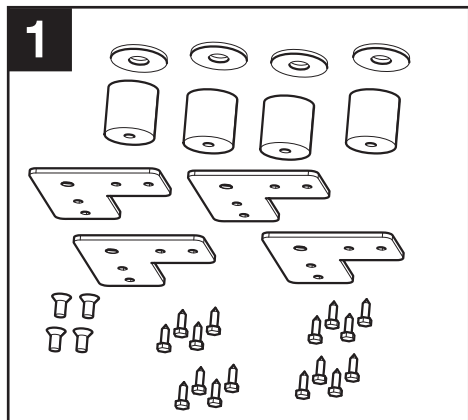

Piedi in metallo

Mounting feet

VORT QBK-SAL KC 500	24.144
VORT QBK-SAL KC 560	24.144

Piedi antivibranti

Anti vibration dampers

VORT QBK-SAL KC 315	24.188
VORT QBK-SAL KC 355	24.188
VORT QBK-SAL KC 400	24.190
VORT QBK-SAL KC 500	24.190
VORT QBK-SAL KC 560	24.190

Parapioggia

External rain cover

VORT QBK-SAL KC 315	24.192
VORT QBK-SAL KC 355	24.193
VORT QBK-SAL KC 400	24.194
VORT QBK-SAL KC 500	24.195
VORT QBK-SAL KC 560	24.137

Protezione scarico Angled discharge section