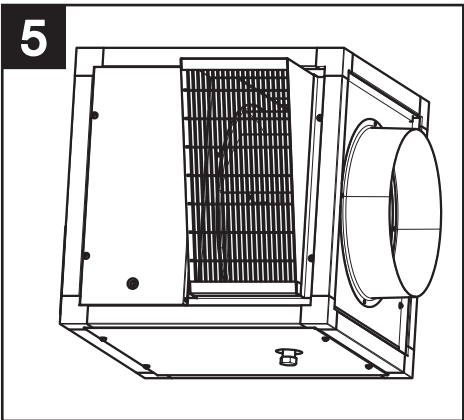

Parapioggia

External rain cover

VORT QBK-SAL KC 315	24.192
VORT QBK-SAL KC 355	24.193
VORT QBK-SAL KC 400	24.194
VORT QBK-SAL KC 500	24.195
VORT QBK-SAL KC 560	24.137

Protezione scarico Angled discharge section

VORT QBK-SAL KC 315	24.196
VORT QBK-SAL KC 355	24.197
VORT QBK-SAL KC 400	24.198
VORT QBK-SAL KC 500	24.199
VORT QBK-SAL KC 560	24.138

Raccordo rettangolare/tondo

Circular discharge adaptor

VORT QBK-SAL KC 315	24.184
VORT QBK-SAL KC 355	24.185
VORT QBK-SAL KC 400	24.186
VORT QBK-SAL KC 500	24.187
VORT QBK-SAL KC 560	24.135