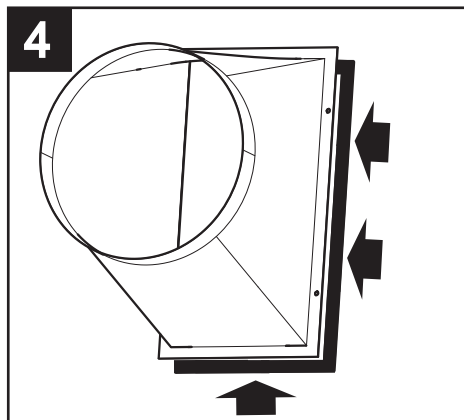

Raccordo rettangolare/tondo

Circular discharge adaptor

VORT QBK-SAL KC 315	24.184
VORT QBK-SAL KC 355	24.185
VORT QBK-SAL KC 400	24.186
VORT QBK-SAL KC 500	24.187
VORT QBK-SAL KC 560	24.135