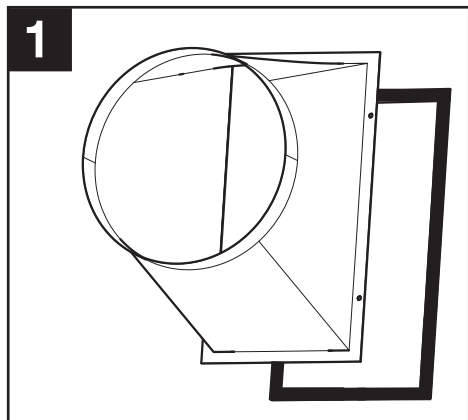

Raccordo rettangolare/tondo

Circular discharge adaptor

VORT QBK-SAL KC 315	24.184
VORT QBK-SAL KC 355	24.185
VORT QBK-SAL KC 400	24.186
VORT QBK-SAL KC 500	24.187
VORT QBK-SAL KC 560	24.135