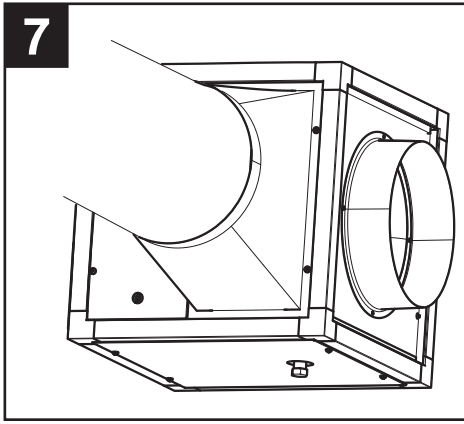

VORT QBK-SAL KC 315	24.196
VORT QBK-SAL KC 355	24.197
VORT QBK-SAL KC 400	24.198
VORT QBK-SAL KC 500	24.199
VORT QBK-SAL KC 560	24.138

Raccordo rettangolare/tondo

Circular discharge adaptor

VORT QBK-SAL KC 315	24.184
VORT QBK-SAL KC 355	24.185
VORT QBK-SAL KC 400	24.186
VORT QBK-SAL KC 500	24.187
VORT QBK-SAL KC 560	24.135