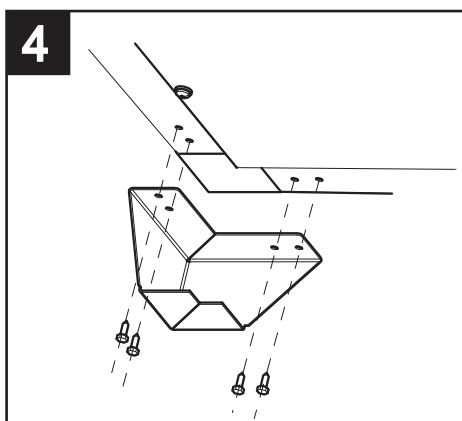

Piedi in metallo

Mounting feet

VORT QBK-SAL KC 500	24.144
VORT QBK-SAL KC 560	24.144