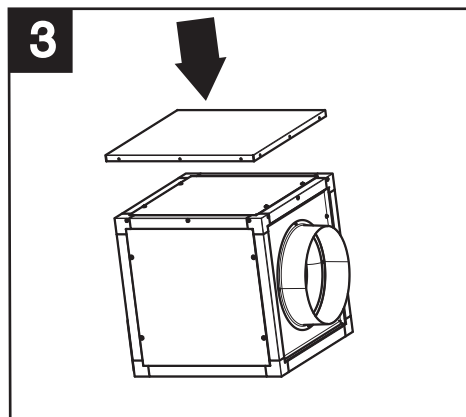

Parapioggia

External rain cover

VORT QBK-SAL KC 315	24.192
VORT QBK-SAL KC 355	24.193
VORT QBK-SAL KC 400	24.194
VORT QBK-SAL KC 500	24.195
VORT QBK-SAL KC 560	24.137

Protezione scarico Angled discharge section