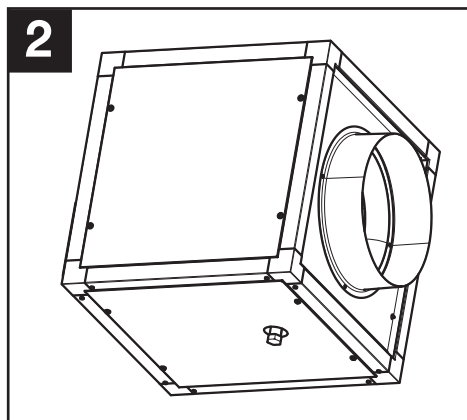

VORTICE ELETTROSOCIALI S.p.A.
Strada Cerca, 2 - frazione di Zoate
20067 TRIBIANO (MI)
Tel. (+39) 02-90.69.91
Fax (+39) 02-90.64.625
ITALIA

Piedi in metallo

Mounting feet

VORT QBK-SAL KC 315	24.204
VORT QBK-SAL KC 355	24.204
VORT QBK-SAL KC 400	24.204