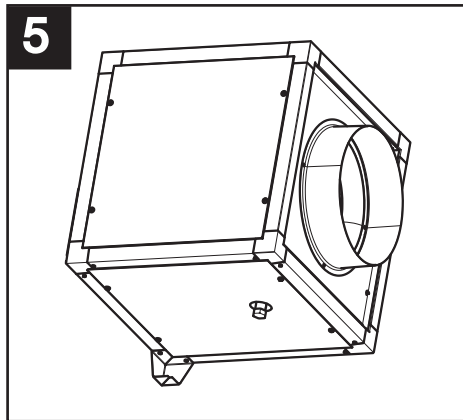

VORTICE ELETTROSOCIALI S.p.A.
Strada Cerca, 2 - frazione di Zoate
20067 TRIBIANO (MI)
Tel. (+39) 02-90.69.91
Fax (+39) 02-90.64.625
ITALIA

Piedi in metallo

Mounting feet

VORT QBK-SAL KC 315	24.204
VORT QBK-SAL KC 355	24.204
VORT QBK-SAL KC 400	24.204