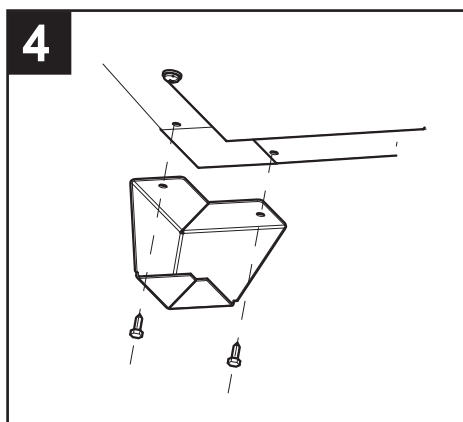

VORTICE ELETTROSOCIALI S.p.A.
Strada Cerca, 2 - frazione di Zoate
20067 TRIBIANO (MI)
Tel. (+39) 02-90.69.91
Fax (+39) 02-90.64.625
ITALIA

Piedi in metallo

Mounting feet

VORT QBK-SAL KC 315	24.204
VORT QBK-SAL KC 355	24.204
VORT QBK-SAL KC 400	24.204