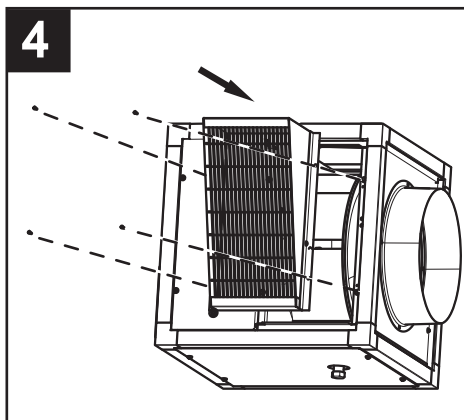

Protezione scarico Angled discharge section

VORT QBK-SAL KC 315	24.196
VORT QBK-SAL KC 355	24.197
VORT QBK-SAL KC 400	24.198
VORT QBK-SAL KC 500	24.199
VORT QBK-SAL KC 560	24.138