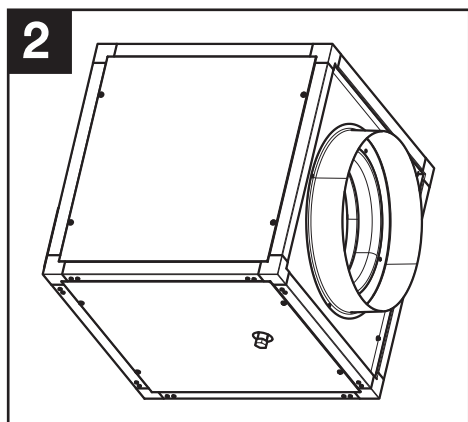

Piedi in metallo

Mounting feet

VORT QBK-SAL KC 500	24.144
VORT QBK-SAL KC 560	24.144