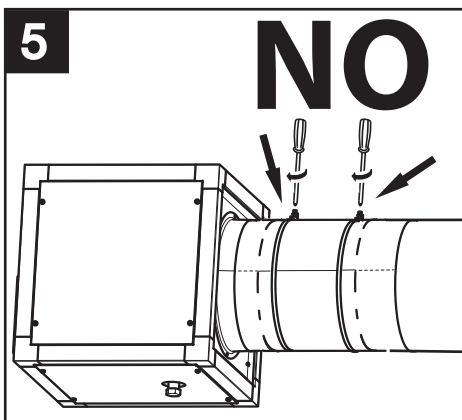

Adattatore flessibile circolare Round flexible adapter

VORT QBK-SAL KC 315	25.063
VORT QBK-SAL KC 355	25.064
VORT QBK-SAL KC 400	25.065
VORT QBK-SAL KC 500	25.066
VORT QBK-SAL KC 560	25.067