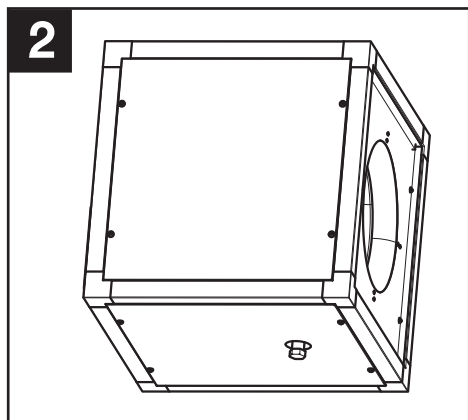

Parapioggia

External rain cover

VORT QBK-SAL KC 315	24.192
VORT QBK-SAL KC 355	24.193
VORT QBK-SAL KC 400	24.194
VORT QBK-SAL KC 500	24.195
VORT QBK-SAL KC 560	24.137

Protezione scarico Angled discharge section