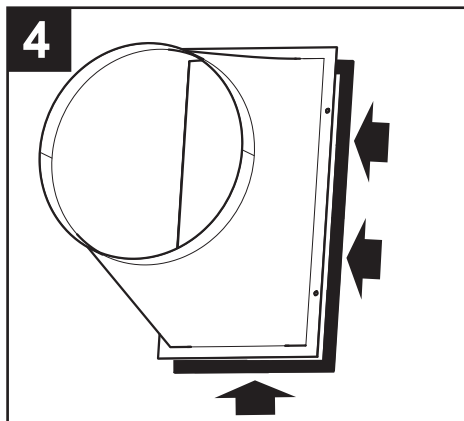

Soffietto rettangolare/tondo Rectangular-round flexible adapter

VORT QBK-SAL KC 315	21.102
VORT QBK-SAL KC 355	21.103
VORT QBK-SAL KC 400	21.104
VORT QBK-SAL KC 500	21.105
VORT QBK-SAL KC 560	21.106