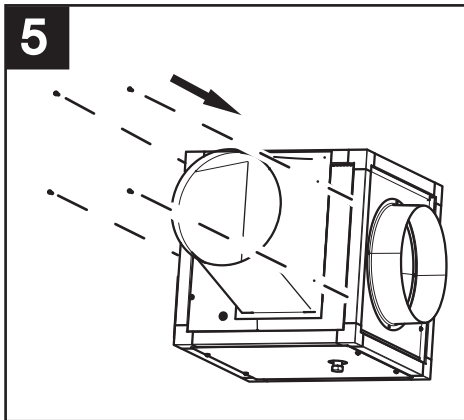

Raccordo rettangolare/tondo

Circular discharge adaptor

VORT QBK-SAL KC 315	24.184
VORT QBK-SAL KC 355	24.185
VORT QBK-SAL KC 400	24.186
VORT QBK-SAL KC 500	24.187
VORT QBK-SAL KC 560	24.135