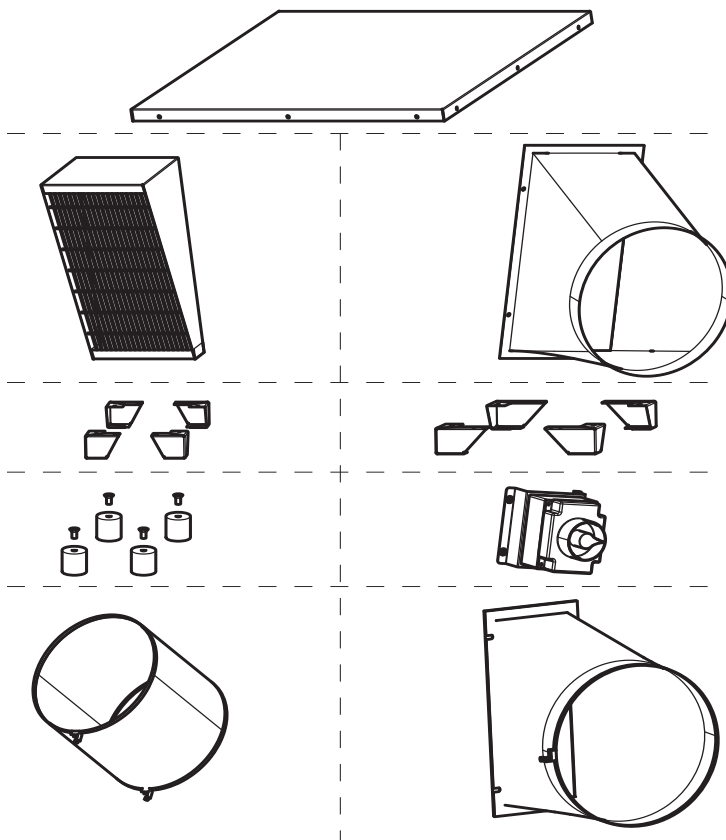

VORT QBK - SAL KC ACCESSORI / ACCESSORIES

COD. 5471.084.305

19.02.2016

VORTICE LIMITED
Beeches House - Eastern Avenue
Burton on Trent
DE13 0BB
Tel. (+44) 1283-492949
Fax (+44) 1283-544121
UNITED KINGDOM

VORTICE FRANCE
15/33 Rue Le Corbusier
Europarc
94046 CRETEIL Cedex
Tel. (+33) 1-55.12.50.00
Fax (+33) 1-55.12.50.01
FRANCE

VORTICE ELETTROSOCIALI S.p.A.
Strada Cerca, 2 - frazione di Zoate
20067 TRIBIANO (MI)
Tel. (+39) 02-90.69.91
Fax (+39) 02-90.64.625
ITALIA