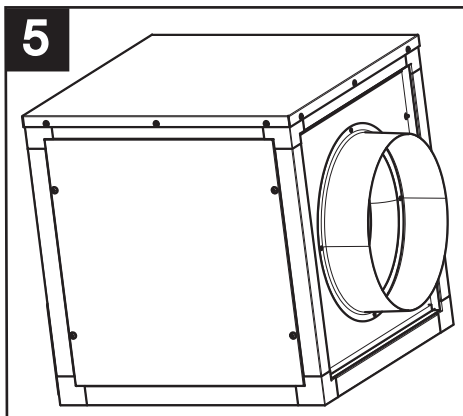

Parapioggia

External rain cover

VORT QBK-SAL KC 315	24.192
VORT QBK-SAL KC 355	24.193
VORT QBK-SAL KC 400	24.194
VORT QBK-SAL KC 500	24.195
VORT QBK-SAL KC 560	24.137

Protezione scarico Angled discharge section