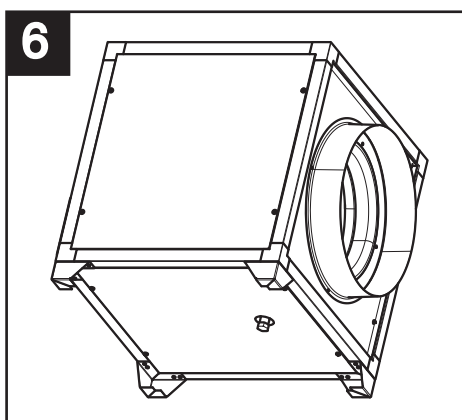

Piedi in metallo

Mounting feet

VORT QBK-SAL KC 500	24.144
VORT QBK-SAL KC 560	24.144