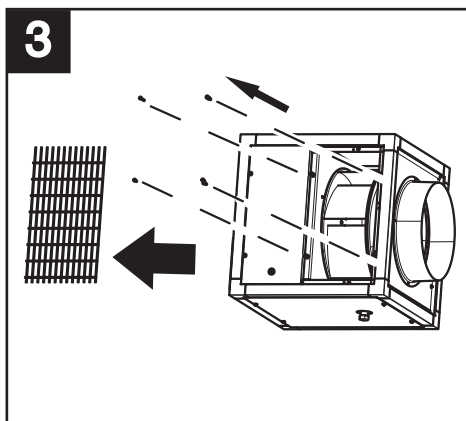

Parapioggia

External rain cover

VORT QBK-SAL KC 315	24.192
VORT QBK-SAL KC 355	24.193
VORT QBK-SAL KC 400	24.194
VORT QBK-SAL KC 500	24.195
VORT QBK-SAL KC 560	24.137

Protezione scarico Angled discharge section

VORT QBK-SAL KC 315	24.196
VORT QBK-SAL KC 355	24.197
VORT QBK-SAL KC 400	24.198
VORT QBK-SAL KC 500	24.199
VORT QBK-SAL KC 560	24.138

Raccordo rettangolare/tondo

Circular discharge adaptor

VORT QBK-SAL KC 315	24.184
VORT QBK-SAL KC 355	24.185
VORT QBK-SAL KC 400	24.186
VORT QBK-SAL KC 500	24.187
VORT QBK-SAL KC 560	24.135