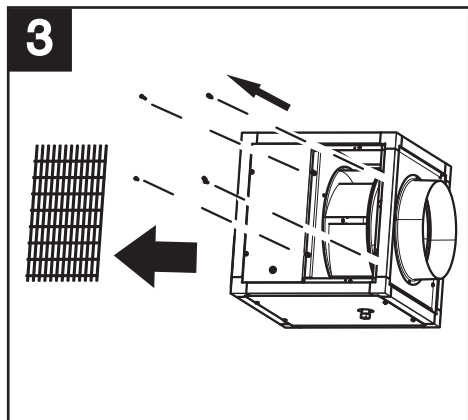

Parapioggia

External rain cover

VORT QBK-SAL KC 315	24.192
VORT QBK-SAL KC 355	24.193
VORT QBK-SAL KC 400	24.194
VORT QBK-SAL KC 500	24.195
VORT QBK-SAL KC 560	24.137

Protezione scarico Angled discharge section

VORT QBK-SAL KC 315	24.196
VORT QBK-SAL KC 355	24.197
VORT QBK-SAL KC 400	24.198
VORT QBK-SAL KC 500	24.199
VORT QBK-SAL KC 560	24.138

Raccordo rettangolare/tondo

Circular discharge adaptor

VORT QBK-SAL KC 315	24.184
VORT QBK-SAL KC 355	24.185
VORT QBK-SAL KC 400	24.186
VORT QBK-SAL KC 500	24.187
VORT QBK-SAL KC 560	24.135