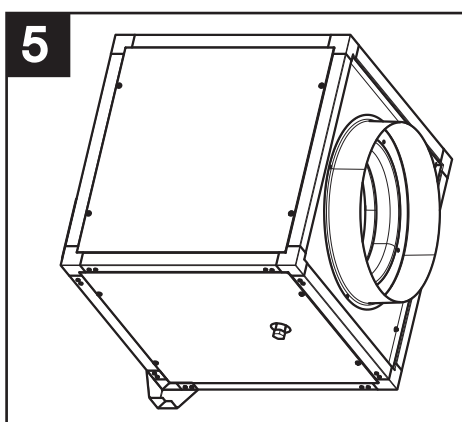

Piedi in metallo

Mounting feet

VORT QBK-SAL KC 500	24.144
VORT QBK-SAL KC 560	24.144