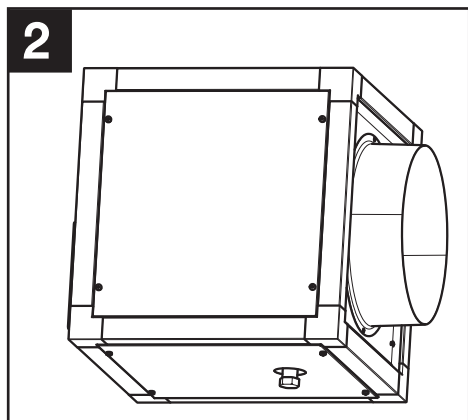

Raccordo rettangolare/tondo

Circular discharge adaptor

VORT QBK-SAL KC 315	24.184
VORT QBK-SAL KC 355	24.185
VORT QBK-SAL KC 400	24.186
VORT QBK-SAL KC 500	24.187
VORT QBK-SAL KC 560	24.135