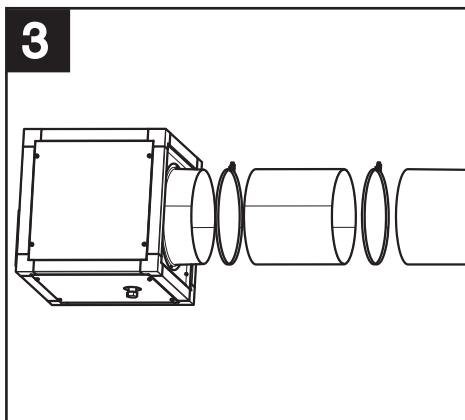

Adattatore flessibile circolare Round flexible adapter

VORT QBK-SAL KC 315	25.063
VORT QBK-SAL KC 355	25.064
VORT QBK-SAL KC 400	25.065
VORT QBK-SAL KC 500	25.066
VORT QBK-SAL KC 560	25.067