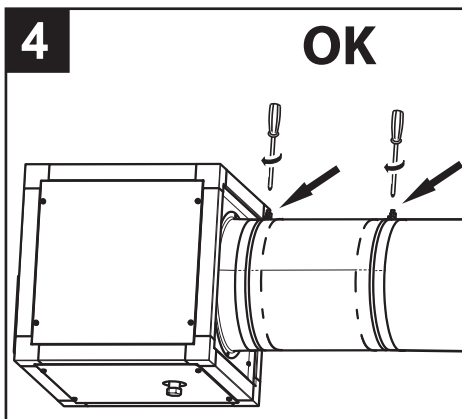

Adattatore flessibile circolare Round flexible adapter

VORT QBK-SAL KC 315	25.063
VORT QBK-SAL KC 355	25.064
VORT QBK-SAL KC 400	25.065
VORT QBK-SAL KC 500	25.066
VORT QBK-SAL KC 560	25.067