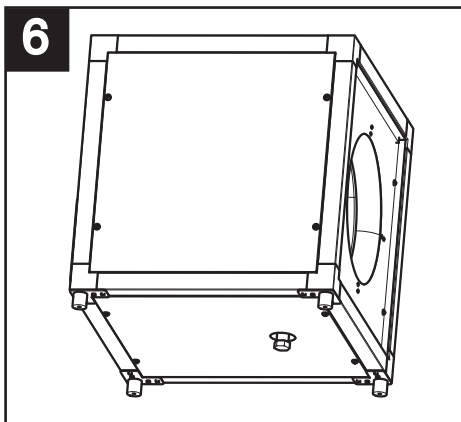

Parapioggia

External rain cover

VORT QBK-SAL KC 315	24.192
VORT QBK-SAL KC 355	24.193
VORT QBK-SAL KC 400	24.194
VORT QBK-SAL KC 500	24.195
VORT QBK-SAL KC 560	24.137

Protezione scarico Angled discharge section