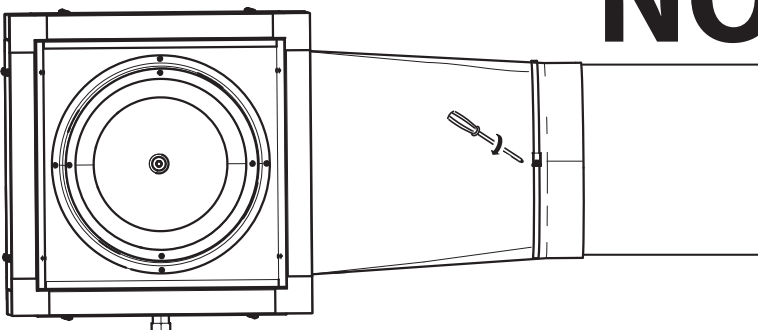

VORT QBK-SAL KC 315	21.102
VORT QBK-SAL KC 355	21.103
VORT QBK-SAL KC 400	21.104
VORT QBK-SAL KC 500	21.105
VORT QBK-SAL KC 560	21.106

7

OK

8

NO

Interruttore ON / OFF ON / OFF SWITCH

VORT QBK-SAL KC 315	25.059
VORT QBK-SAL KC 355	25.059
VORT QBK-SAL KC 400	25.059
VORT QBK-SAL KC 500	25.059
VORT QBK-SAL KC 560	25.059