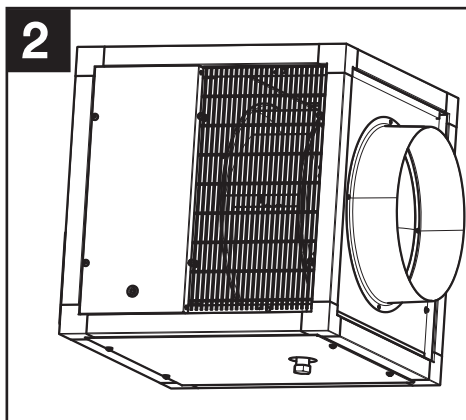

Protezione scarico Angled discharge section

VORT QBK-SAL KC 315	24.196
VORT QBK-SAL KC 355	24.197
VORT QBK-SAL KC 400	24.198
VORT QBK-SAL KC 500	24.199
VORT QBK-SAL KC 560	24.138