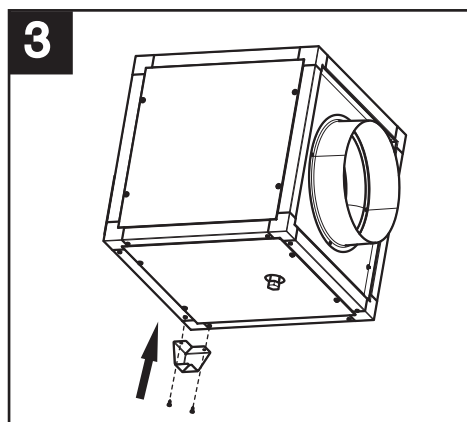

Piedi in metallo

Mounting feet

VORT QBK-SAL KC 315	24.204
VORT QBK-SAL KC 355	24.204
VORT QBK-SAL KC 400	24.204