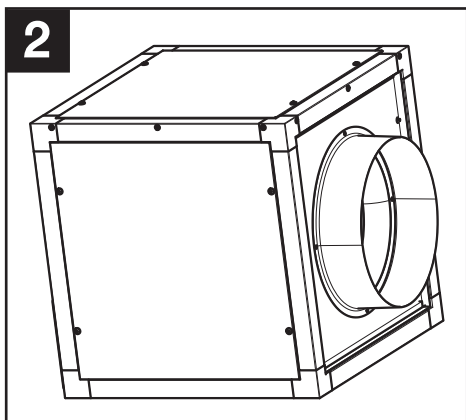

Parapioggia

External rain cover

VORT QBK-SAL KC 315	24.192
VORT QBK-SAL KC 355	24.193
VORT QBK-SAL KC 400	24.194
VORT QBK-SAL KC 500	24.195
VORT QBK-SAL KC 560	24.137

Protezione scarico Angled discharge section