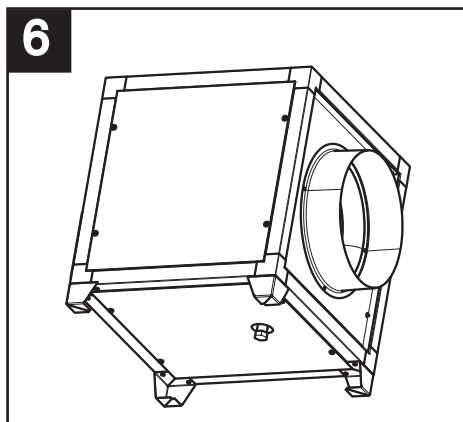

Piedi in metallo

Mounting feet

VORT QBK-SAL KC 315	24.204
VORT QBK-SAL KC 355	24.204
VORT QBK-SAL KC 400	24.204