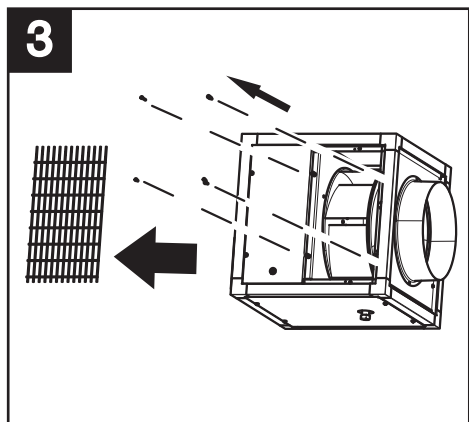

Soffietto rettangolare/tondo Rectangular-round flexible adapter

VORT QBK-SAL KC 315	21.102
VORT QBK-SAL KC 355	21.103
VORT QBK-SAL KC 400	21.104
VORT QBK-SAL KC 500	21.105
VORT QBK-SAL KC 560	21.106