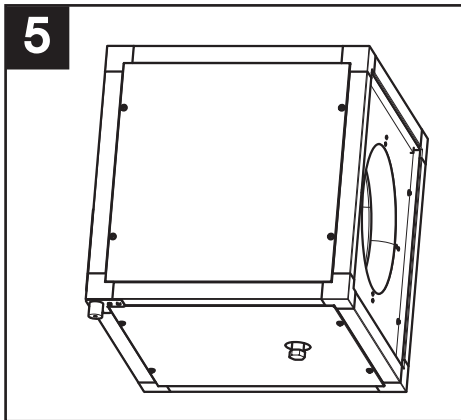

Parapioggia

External rain cover

VORT QBK-SAL KC 315	24.192
VORT QBK-SAL KC 355	24.193
VORT QBK-SAL KC 400	24.194
VORT QBK-SAL KC 500	24.195
VORT QBK-SAL KC 560	24.137

Protezione scarico Angled discharge section