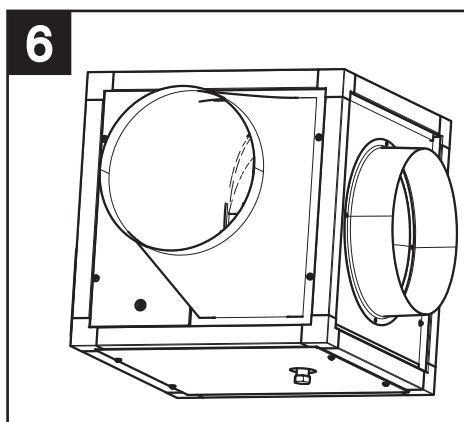

Soffietto rettangolare/tondo Rectangular-round flexible adapter

VORT QBK-SAL KC 315	21.102
VORT QBK-SAL KC 355	21.103
VORT QBK-SAL KC 400	21.104
VORT QBK-SAL KC 500	21.105
VORT QBK-SAL KC 560	21.106