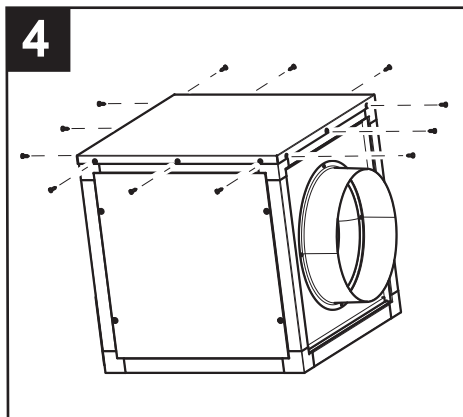

Parapioggia

External rain cover

VORT QBK-SAL KC 315	24.192
VORT QBK-SAL KC 355	24.193
VORT QBK-SAL KC 400	24.194
VORT QBK-SAL KC 500	24.195
VORT QBK-SAL KC 560	24.137

Protezione scarico Angled discharge section