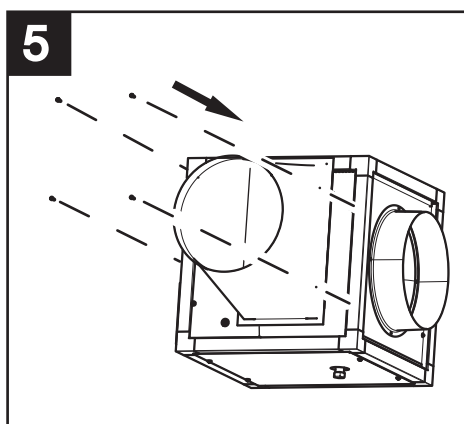

Soffietto rettangolare/tondo Rectangular-round flexible adapter

VORT QBK-SAL KC 315	21.102
VORT QBK-SAL KC 355	21.103
VORT QBK-SAL KC 400	21.104
VORT QBK-SAL KC 500	21.105
VORT QBK-SAL KC 560	21.106